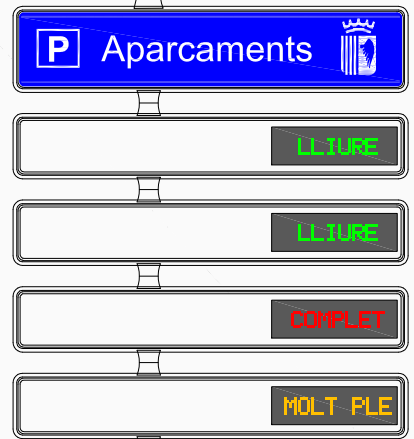

DISTINTIU ZONA VERDA RESIDENTS

DETALL SENYAL INFORMATIVA VARIABLE

LLEGENDA

- ÀMBIT D'APARCAMENT REGULAT
- ZONA DE REGULACIÓ D'APARCAMENT
- PROPOSTA APARCAMENT ZONA VERDA RESIDENTS
- PROPOSTA APARCAMENT ZONA BLAVA
- APARCAMENT MOTOS
- APARCAMENT PMR
- RESERVA EN CALÇADA CARREGA I DESCÀRREGA
- APARCAMENT REGULAT FORA DE CALÇADA
- PRINCIPALS ITINERARIS D'ACCÉS ALS APARCAMENTS
- SENYALITZACIÓ INFORMATIVA VARIABLE ESTAT DELS APARCAMENTS