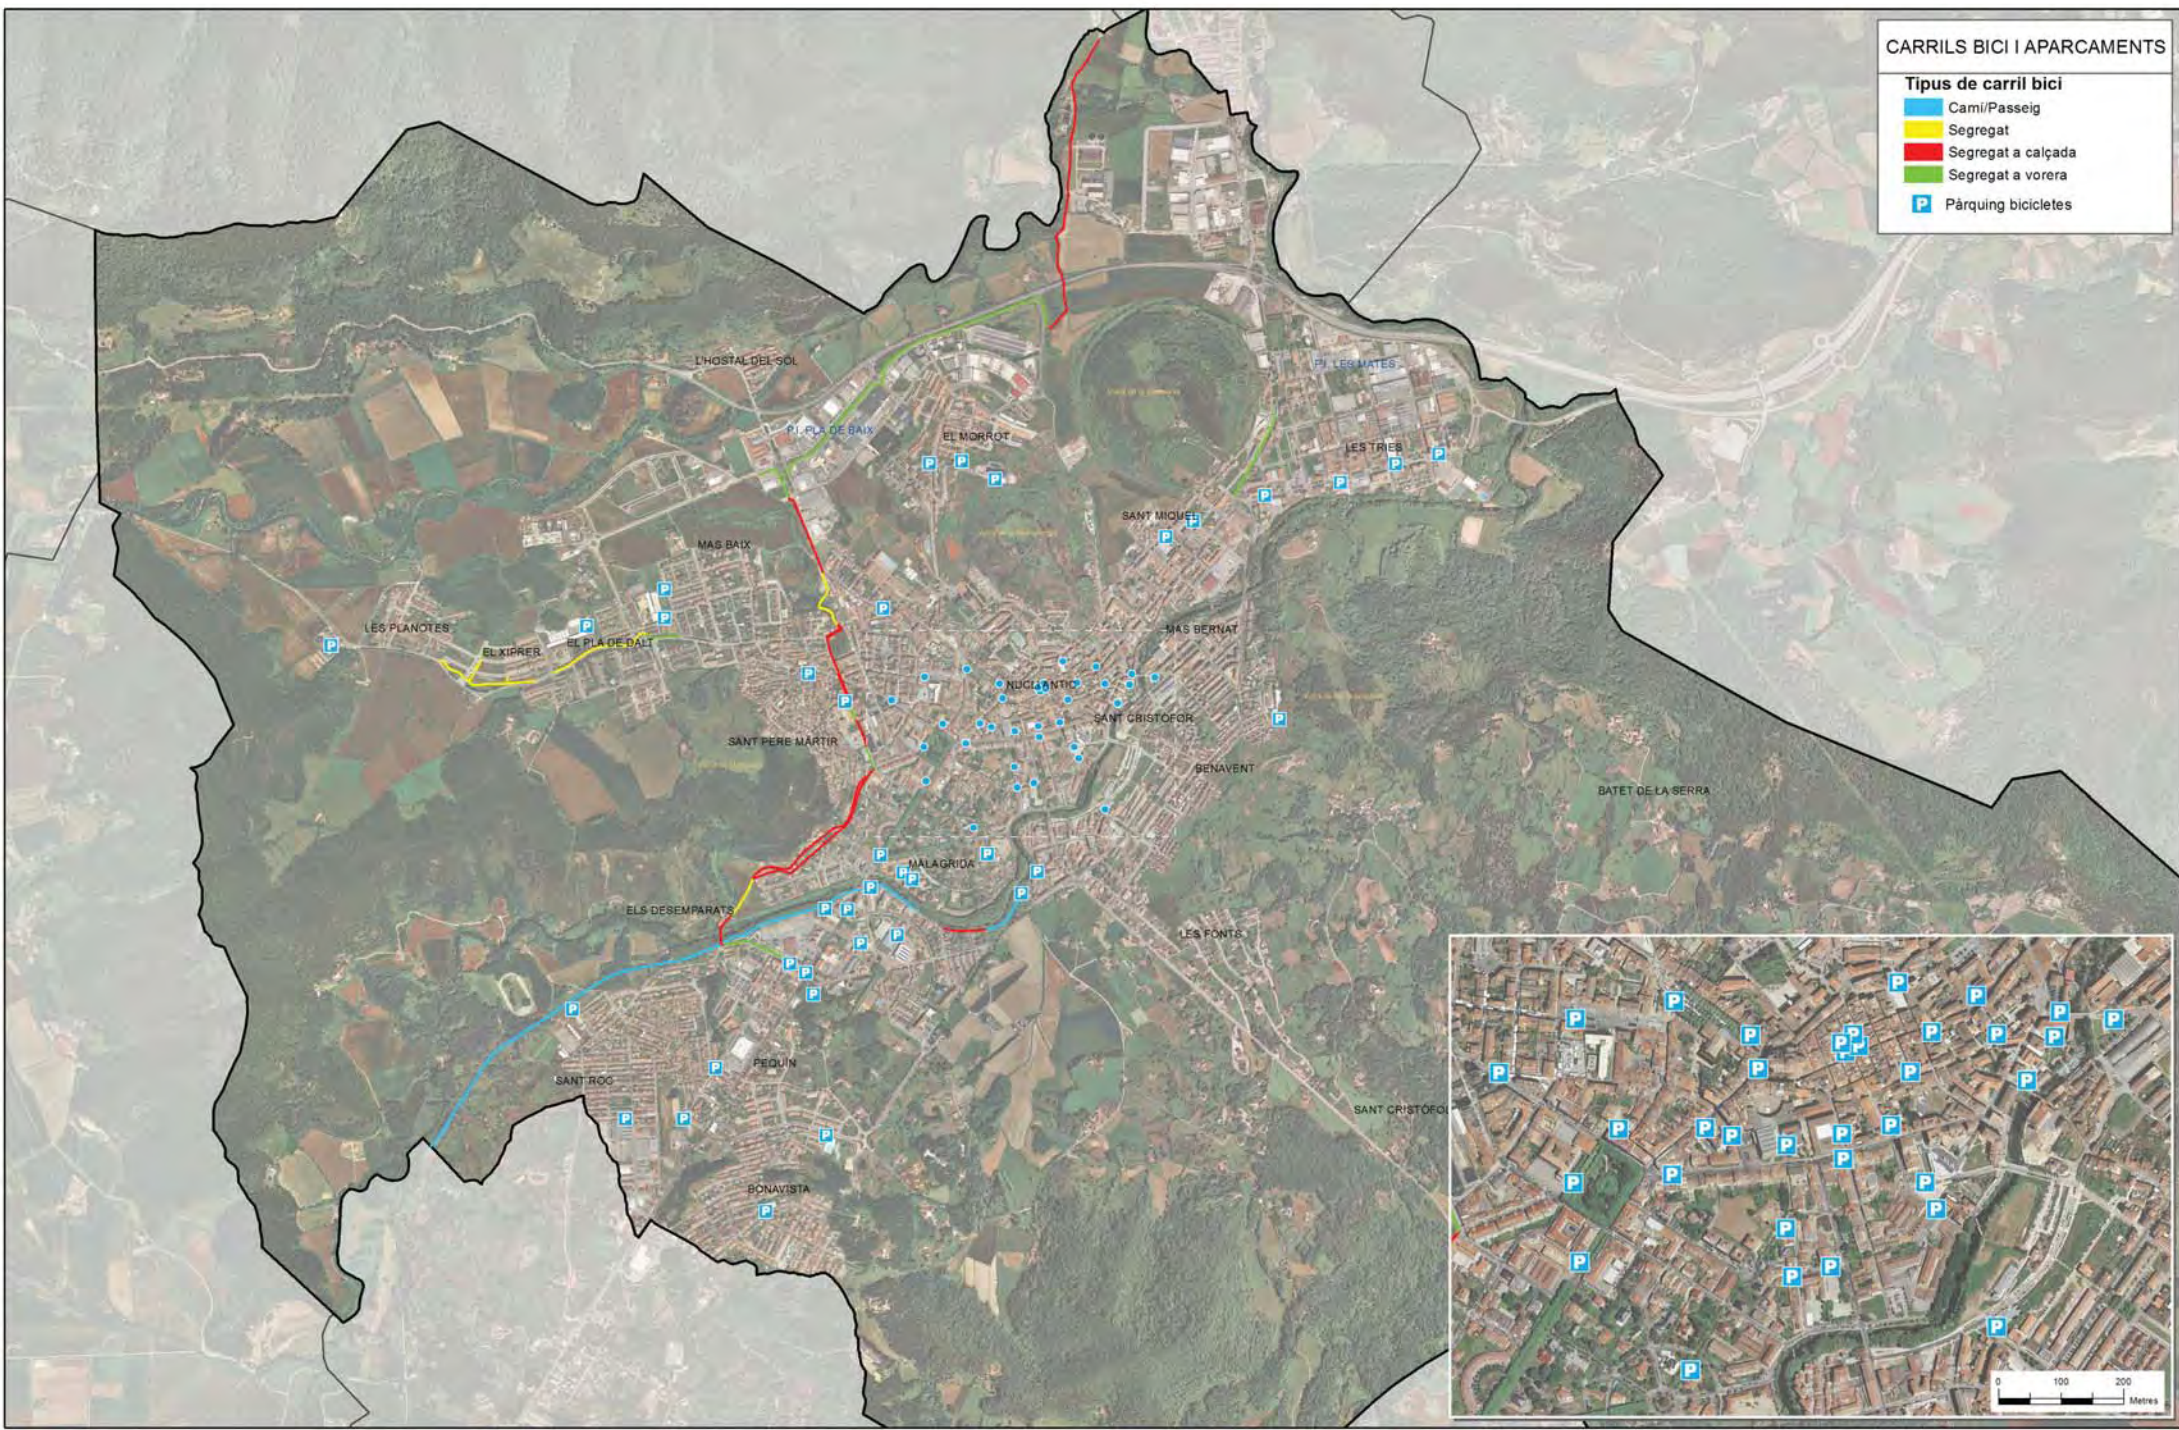

AMPLADA DE LES VORERES

Amplada (m)

- 0 - 0,9
- 0,9 - 1,4
- 1,4 - 2,4
- 2,4 - 4
- > 4
- Plataforma única

CARRILS BICI I APARCAMENTS

Tipus de carril bici

- Cami/Passeig
- Segregat
- Segregat a calçada
- Segregat a vorera
- P Pàrquing bicicletes

CARRILS BICI I APARCAMENTS

Tipus de carril bici

- Camí/Passeig
- Segregat
- Segregat a calçada
- Segregat a vorera
- P Pàrquing bicicletes