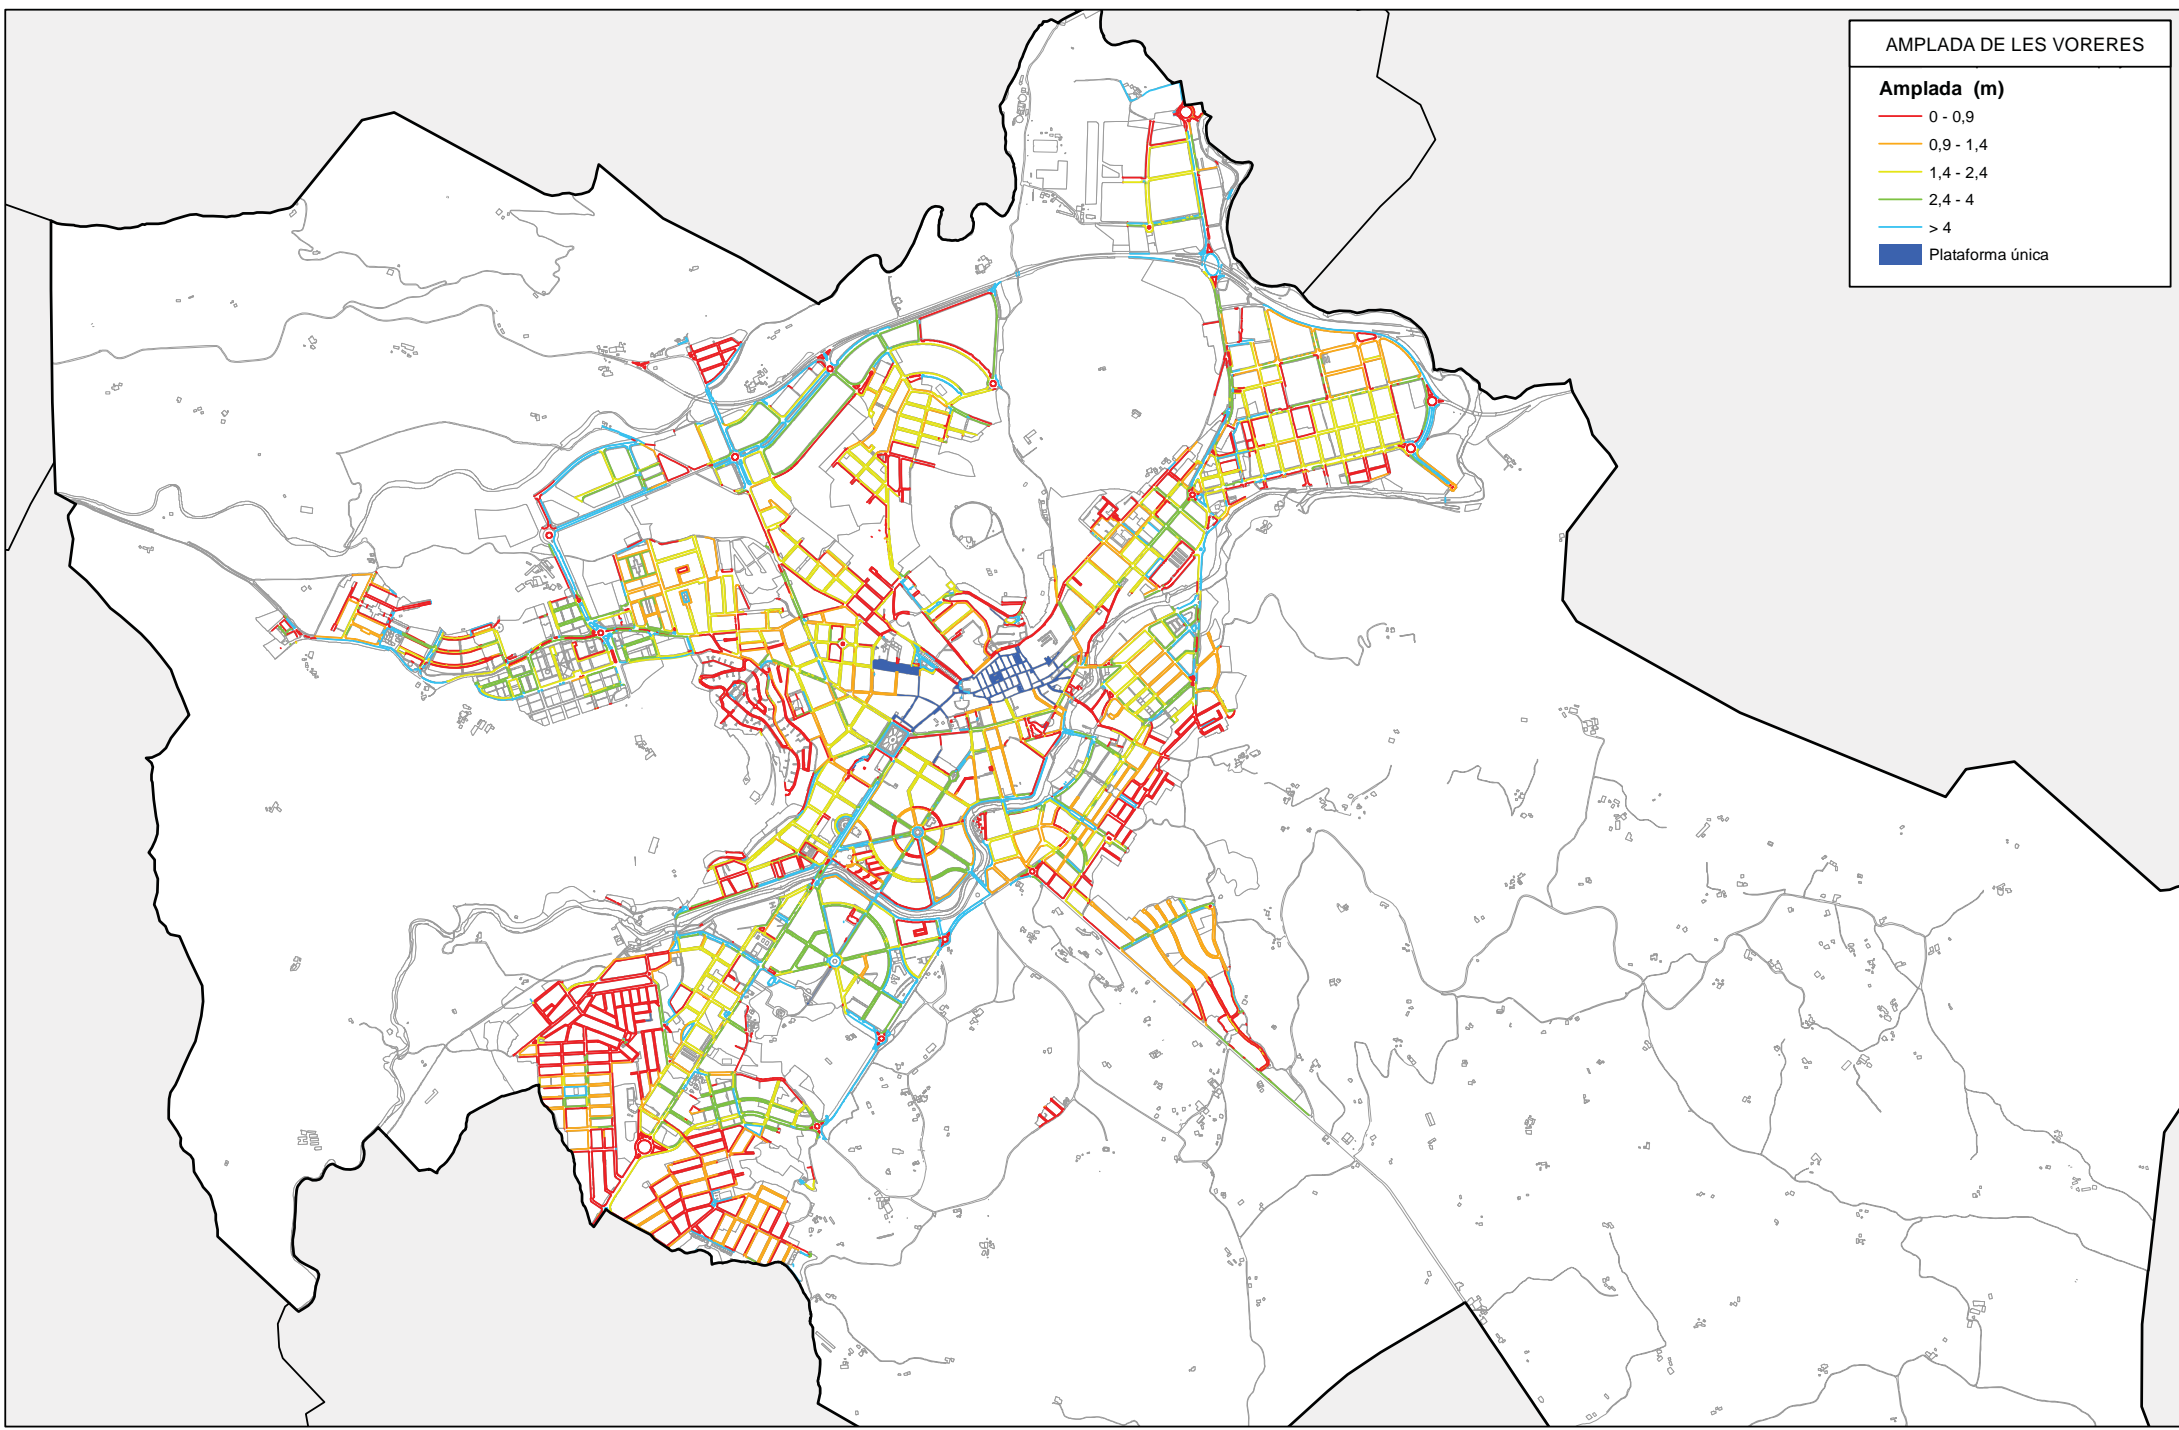

AMPLADA DE LES VORERES

Amplada (m)

- 0 - 0,9
- 0,9 - 1,4
- 1,4 - 2,4
- 2,4 - 4
- > 4
- Plataforma única

CARRILS BICI I APARCAMENTS

Tipus de carril bici

- Cami/Passeig
- Segregat
- Segregat a calçada
- Segregat a vorera
- P Pàrquing bicicletes

CARRILS BICI I APARCAMENTS

Tipus de carril bici

- Camí/Passeig
- Segregat
- Segregat a calçada
- Segregat a vorera
- P Pàrquing bicicletes