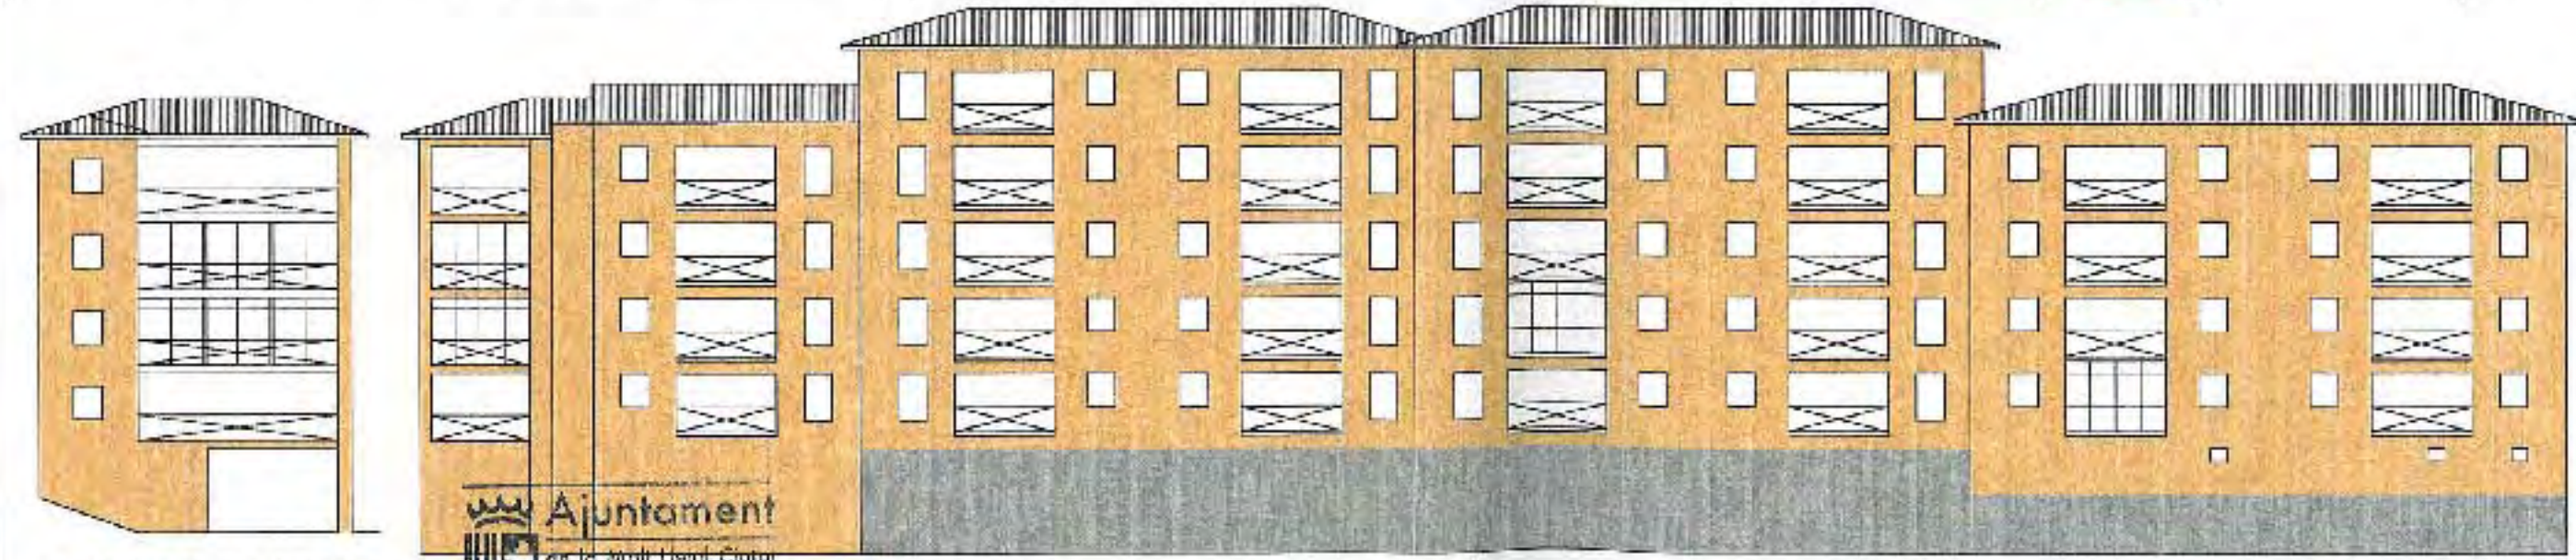

AJUNTAMENT D'OLOT
SECRETARIA
 24 NOV 2000
 3
 23 GEN 2001
 4 ABR 2001
 19/07/01 3434

ALÇAT E-E LATERAL

ALÇAT E-E

Ajuntament
 d'Olot

Ajuntament d'Olot	TERRITORI MEDI AMBIENT SECCIO PLANEJAMENT URBÀ	REF.: 2000PG0049 DATA: Octubre de 2000	PROJECTE: NORMES COMPLEMENTARIES GRUP VERGE DEL TURÀ	PLANOL: TIPOLOGIES HABITATGES PLURIFAMILIARS	ESCALA 1/200	N. PLANOL 7
	Els arquitectes: <i>[Signature]</i>	RAMON FORTET I BRÚ LLORENÇ FANELLA I SOLER				