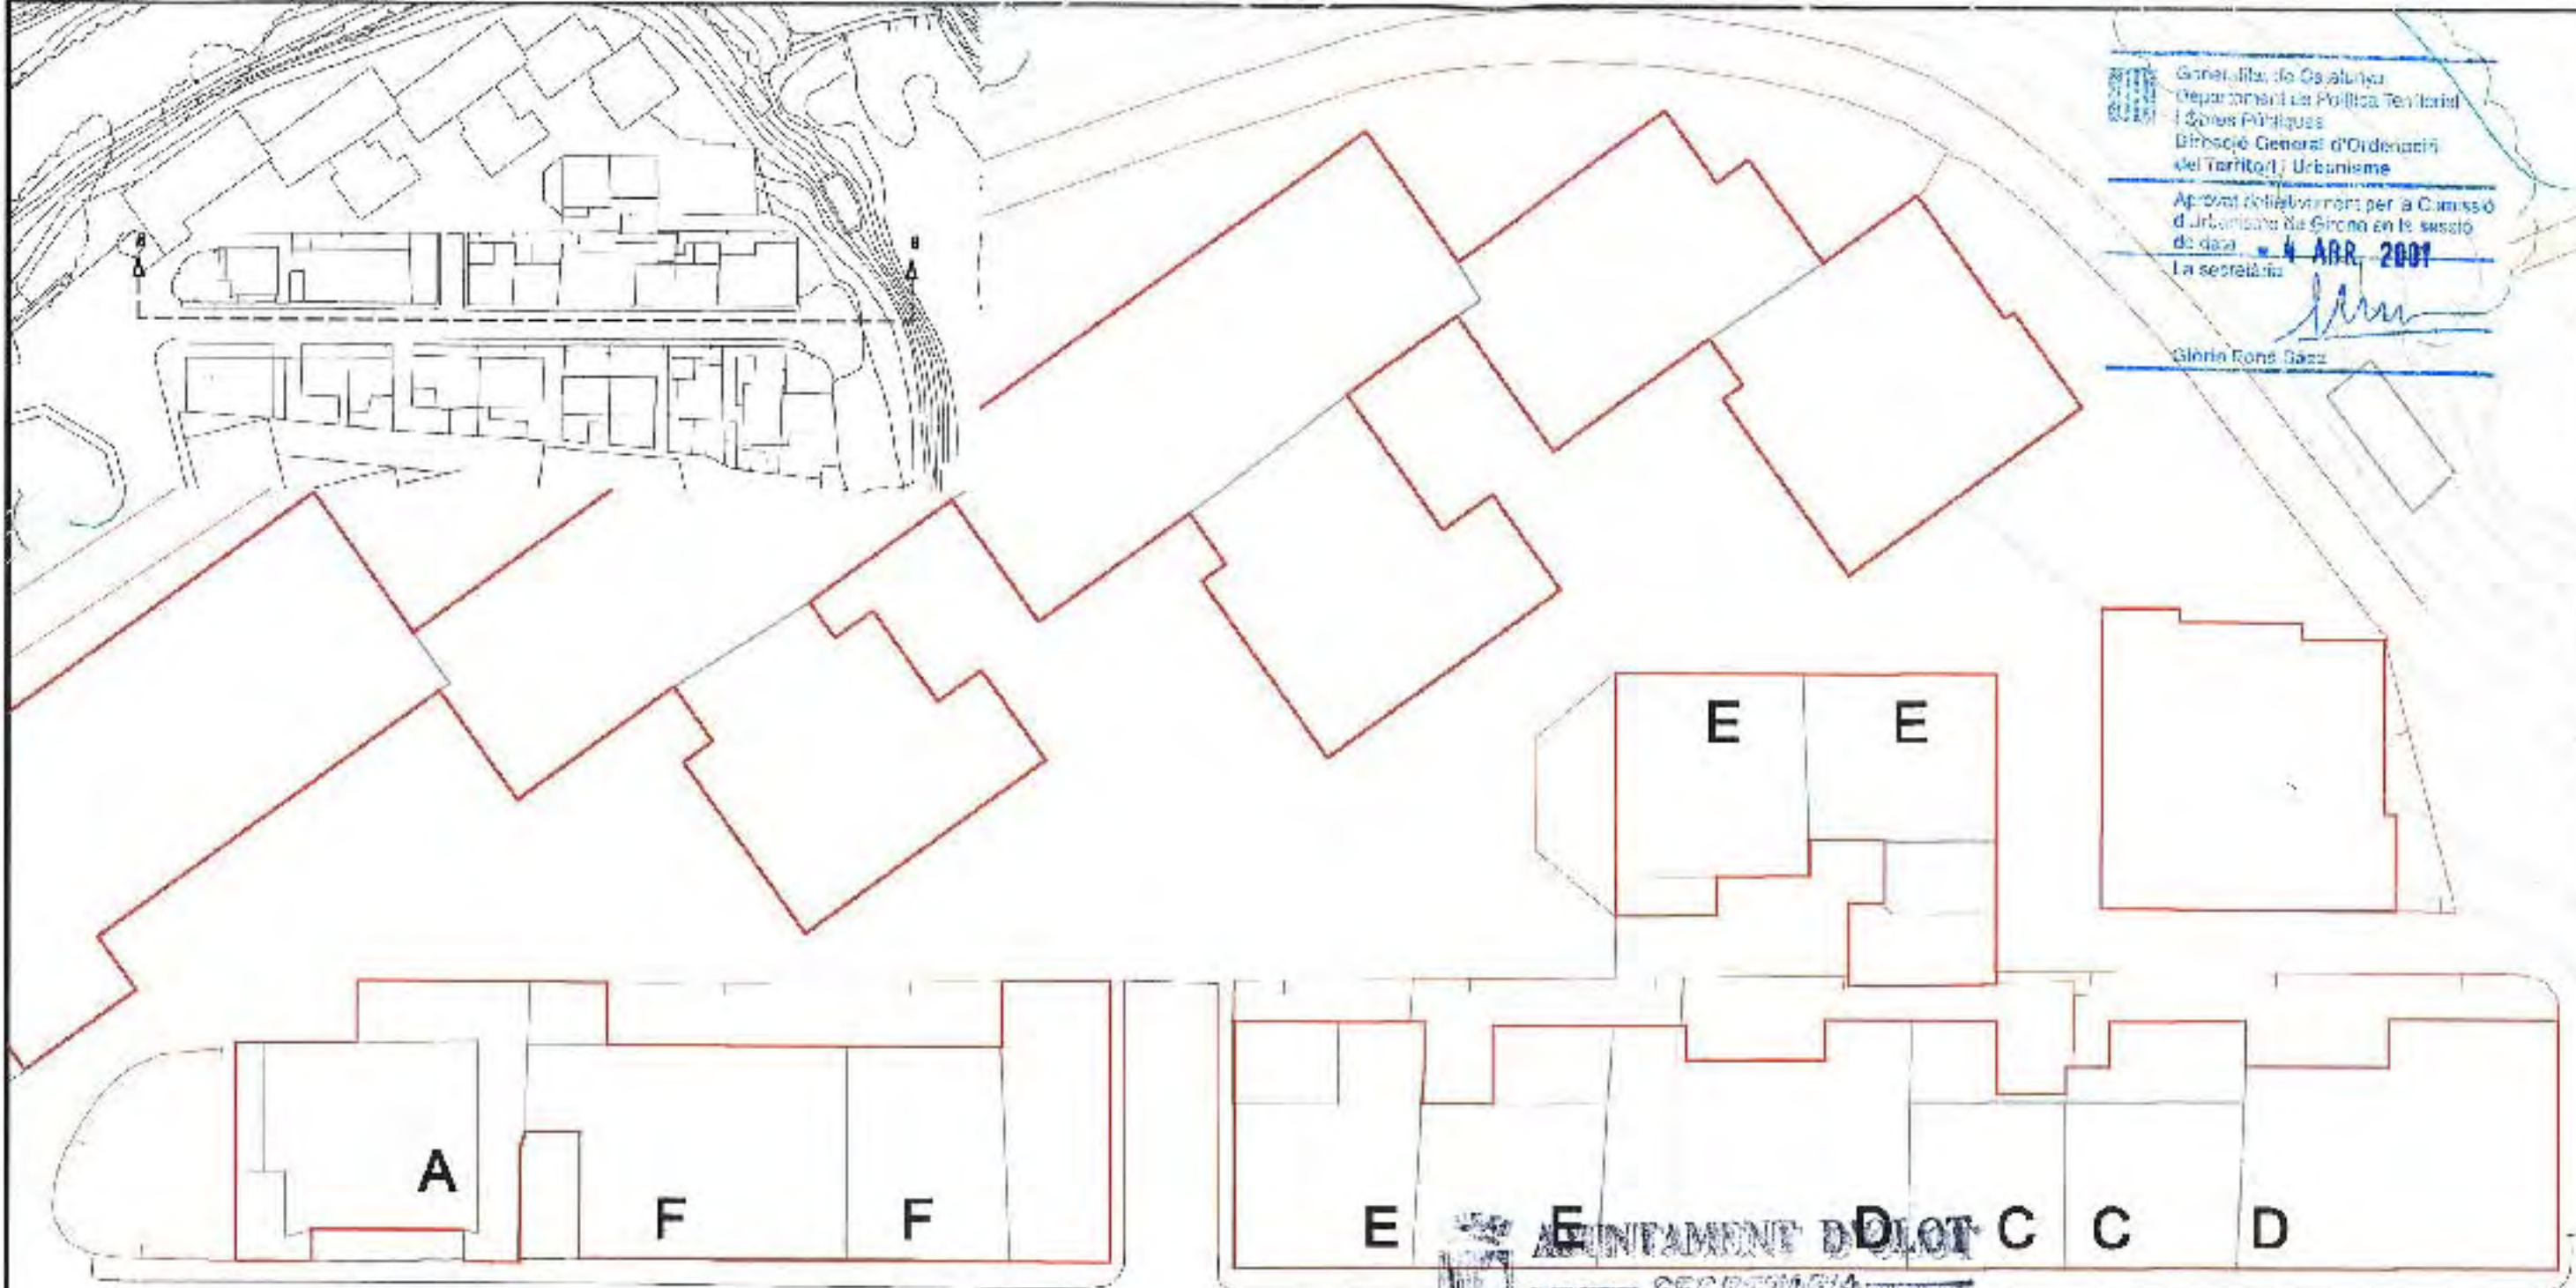

**AJUNTAMENT D'OTLOT**  
 SECRETARIA  
 24 NOV. 2000  
 3  
 25 GEN. 2001  
 4 ABR. 2001

<b>Ajuntament d'Olot</b> TERRITORI I MEDI AMBIENT SECCIÓ PLANEJAMENT URBÀ Els arquitectes: <i>[Signature]</i>	AREA DEL TERRITORI I MEDI AMBIENT REF.: 2000PG0049 DATA: Octubre de 2000	PROJECTE: NORMES COMPLEMENTARIES GRUP VERGE DEL TURA	PLANOL: TIPOLOGIES HABITATGES UNIFAMILIARS	ESCALA	N. PLANOL
				1/200	6