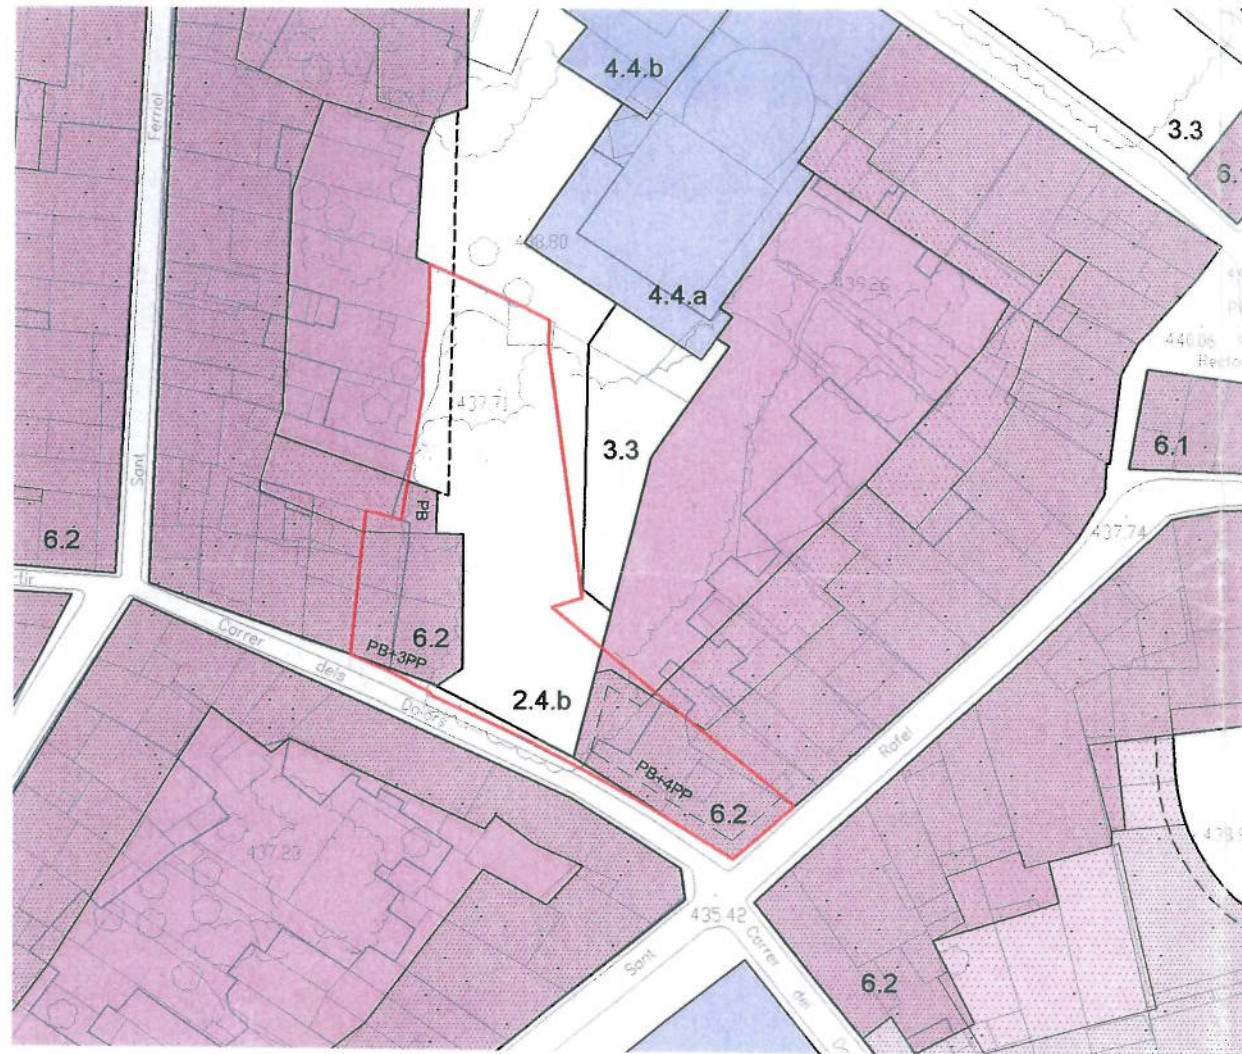

PLA D'ORDENACIÓ URBANÍSTICA MUNICIPAL D'OLOT

Núm. recurs : 2003/8011/G/91

Recurrent: Edificacions Garrotxa 2000, SL

escala 1:1.000

Generalitat de Catalunya
Departament de Política Territorial
i Obres Públiques
Direcció General d'Urbanisme
Servei de Recursos