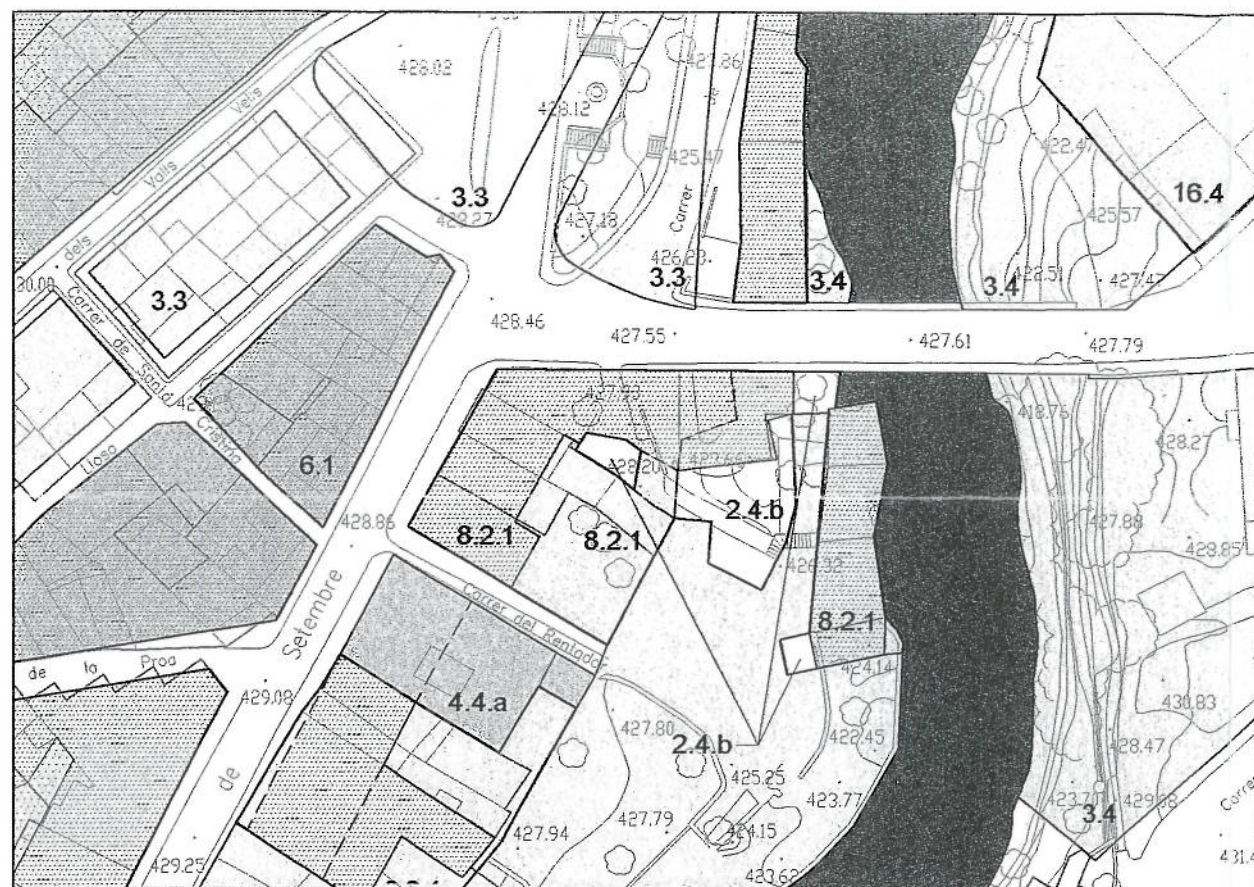

# PLA D'ORDENACIÓ URBANÍSTICA MUNICIPAL D'OLOT

Núm. recurs : 2003/8011/G/70

Recurrent: Consell Comarcal de la Garrotxa

escala 1:1.000

Generalitat de Catalunya  
Departament de Política Territorial  
i Obres Públiques  
Direcció General d'Urbanisme  
Servei de Recursos