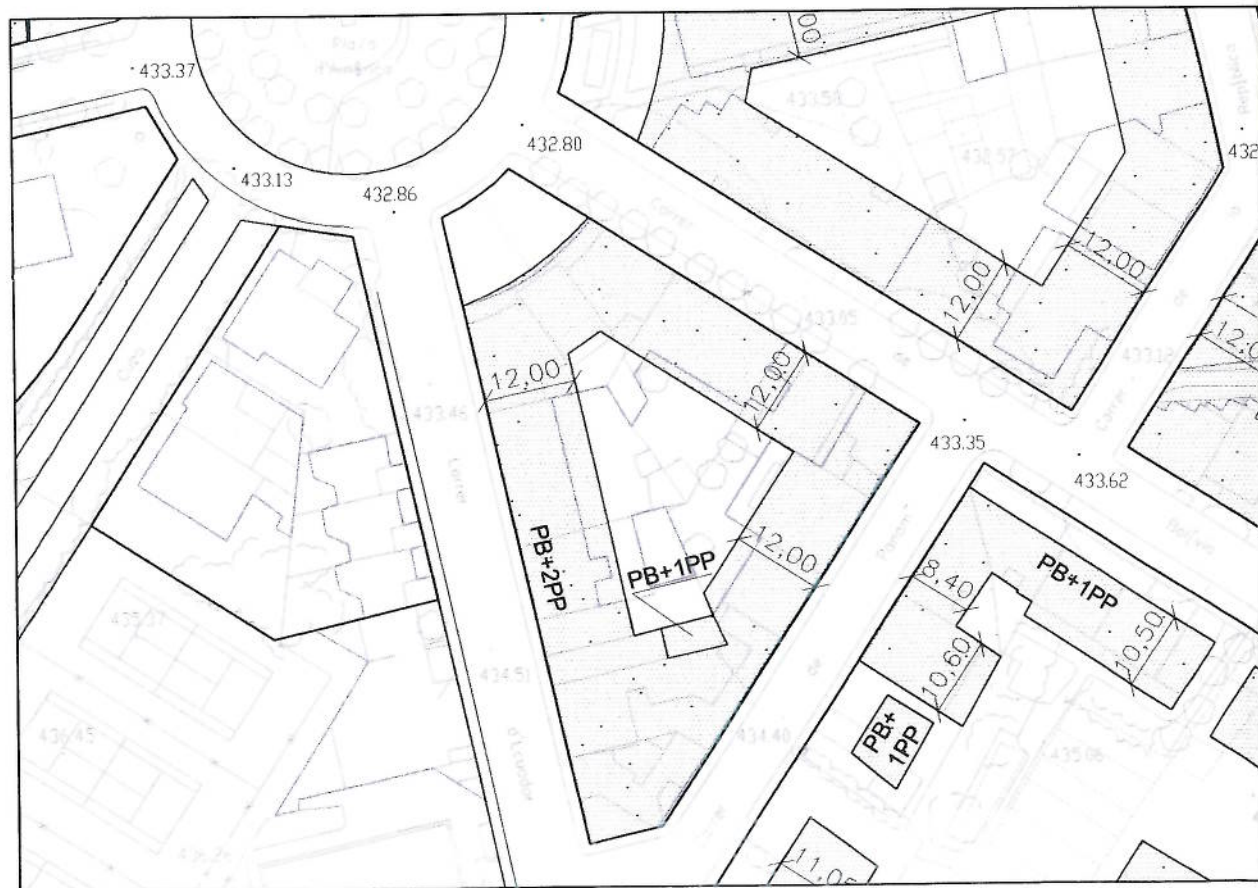

PLA D'ORDENACIÓ URBANÍSTICA MUNICIPAL D'OLOT

Núm. recurs : 2003/8011/G/32

Recurrents: M. Lluïsa Corbatón Montaña

Josep Fajula Puig

Pere Ferrer Gardella

escala 1:1.000

Generalitat de Catalunya
Departament de Política Territorial
i Obres Públiques
Direcció General d'Urbanisme
Servei de Recursos