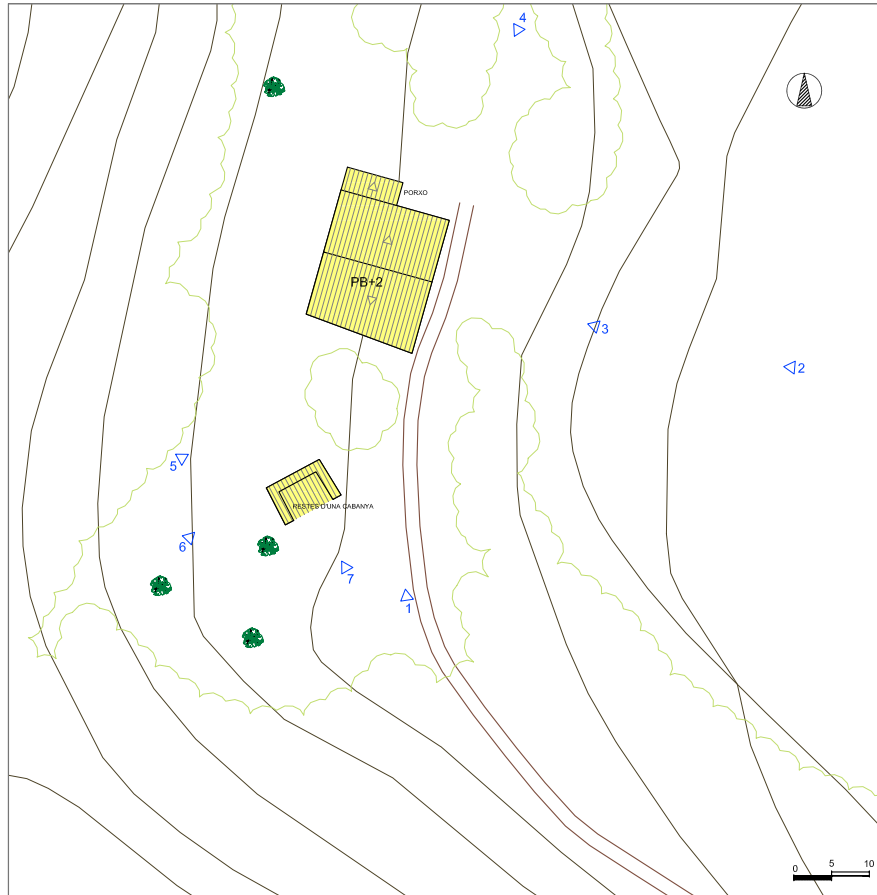

LOCALITZACIÓ Tussols

ÈPOCA Segles XVII-XVIII

REF. CADASTRAL 001100200DG56H

QUALIFICACIÓ DEL SÒL NO URBANITZABLE POUIM 2003 Espai agrícola

ESTIL Arquitectura d'integració

COORDENADES UTM 455079 4668573

SITUACIÓ E:1/50.000

LLEGENDA

- VOLUM PRINCIPAL
- VOLUM SECUNDARI
- VOLUM NO CATALOGAT
- RESTES ANTIGA CONSTRUCCIÓ
- FOTOS

VOLUM PRINCIPAL

DESCRIPCIÓ GENERAL	TIPOLOGIA	PB+2PP
	ÚS ACTUAL	Residencial Habitat, primera residència
	ESTRUCTURA	Murs de pedra
	FAÇANES	De pedra rejuntada amb morter
	COBERTA	Teula àrab amb dues vessants
	ESTAT DE CONSERVACIÓ	Bo
	ACCESOS	Camí particular de terra, Bon estat