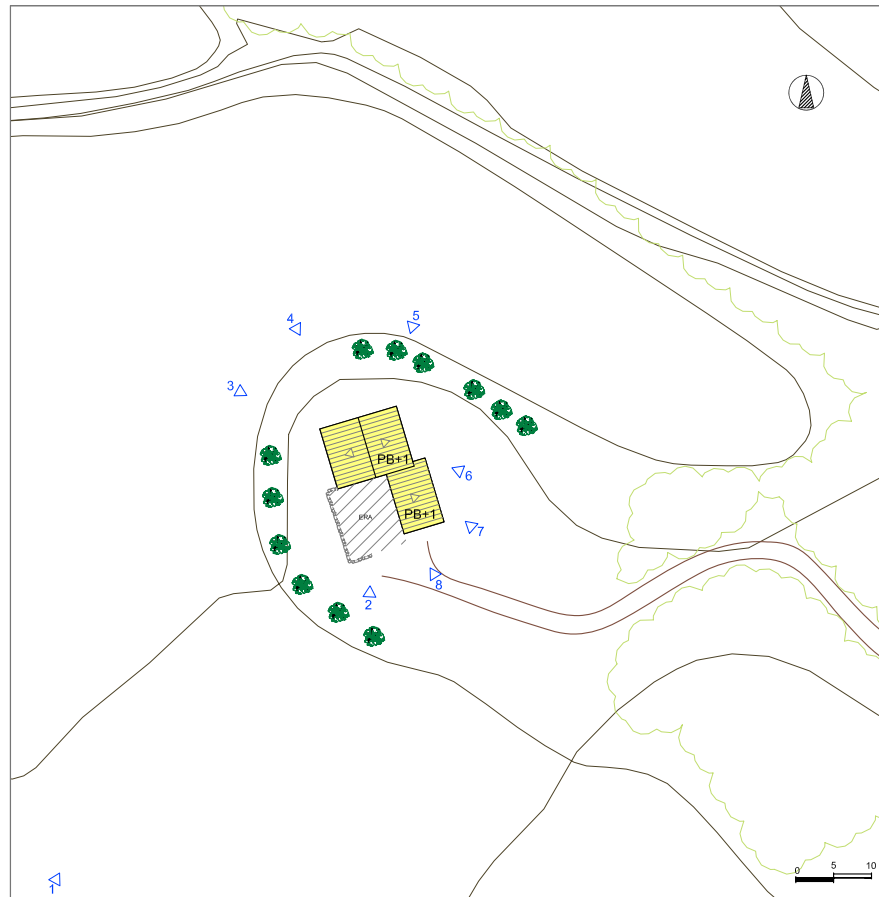

LOCALITZACIÓ Tussols

ÈPOCA Segle XVII

REF. CADASTRAL 000600200DG56H

QUALIFICACIÓ DEL SÒL NO URBANITZABLE POUM 2003 Espais lliures, zones verdes 3.1

ESTIL Arquitectura rural popular

COORDENADES UTM 455549 4669099

SITUACIÓ E:1/50.000

LLEGENDA

- VOLUM PRINCIPAL
- VOLUM SECUNDARI
- VOLUM NO CATALOGAT
- RESTES ANTIGA CONSTRUCCIÓ
- FOTOS

VOLUM PRINCIPAL

DESCRIPCIÓ GENERAL	TIPOLOGIA	PB+1PP
	ÚS ACTUAL	Residencial agrícola Habitat, segona residència
	ESTRUCTURA	Murs de pedra
	FAÇANES	Esquerdejades i pintades
	COBERTA	Teula àrab amb dues vessants
	ESTAT DE CONSERVACIÓ	Regular
	ACCESOS	Camí particular de terra, Bon estat