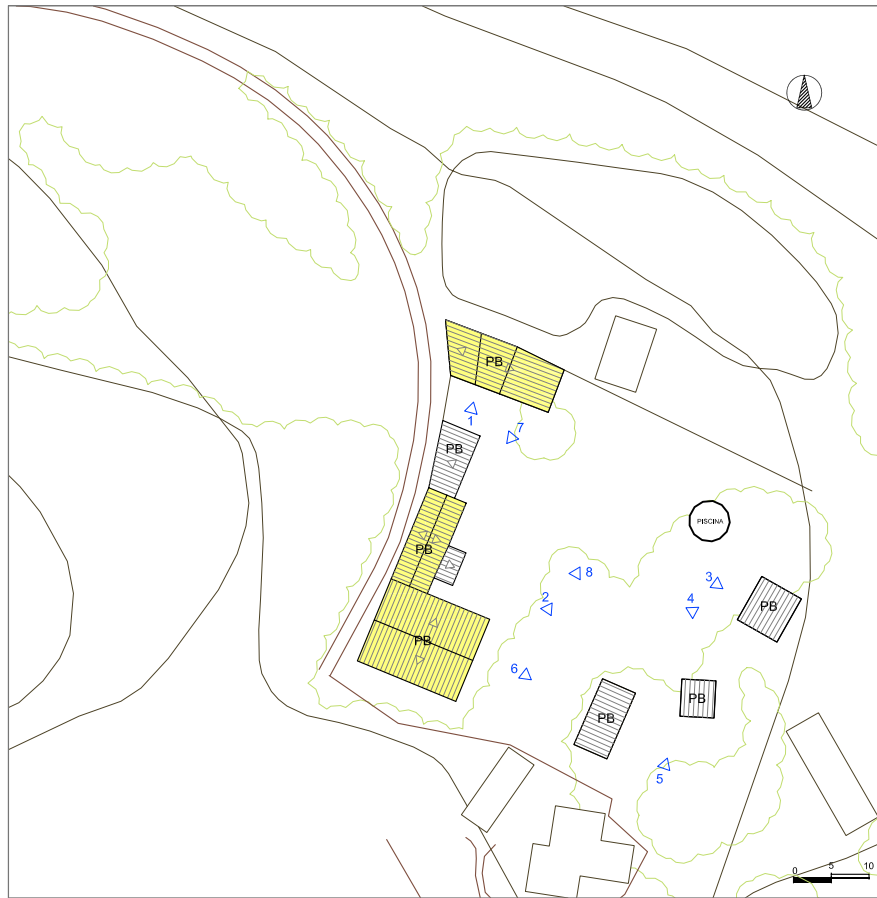

LOCALITZACIÓ La Moixina-Pujol

ÈPOCA Segle XX

REF. CADASTRAL 001801200DG56H

QUALIFICACIÓ DEL SÒL NO URBANITZABLE POUM 2003 Espai agrícola

ESTIL Arquitectura urbana

COORDENADES UTM 457294 4668370

SITUACIÓ E:1/50.000

LLEGGENDA

-  VOLUM PRINCIPAL
-  VOLUM SECUNDARI
-  VOLUM NO CATALOGAT

 RESTES ANTIGA CONSTRUCCIÓ

 FOTOS

VOLUM PRINCIPAL

DESCRIPCIÓ GENERAL

TIPOLOGIA	PB+2PP, casa pairal
ÚS ACTUAL	Residencial agrícola Habitat, primera residència
ESTRUCTURA	Murs de pedra volcànica
FAÇANES	Esquerdejades de calç i grava volcànica
COBERTA	Teula àrab amb dues vessants
ESTAT DE CONSERVACIÓ	En general bó, façanes regular
ACCESOS	Camí veïnal privat de terra, bon estat