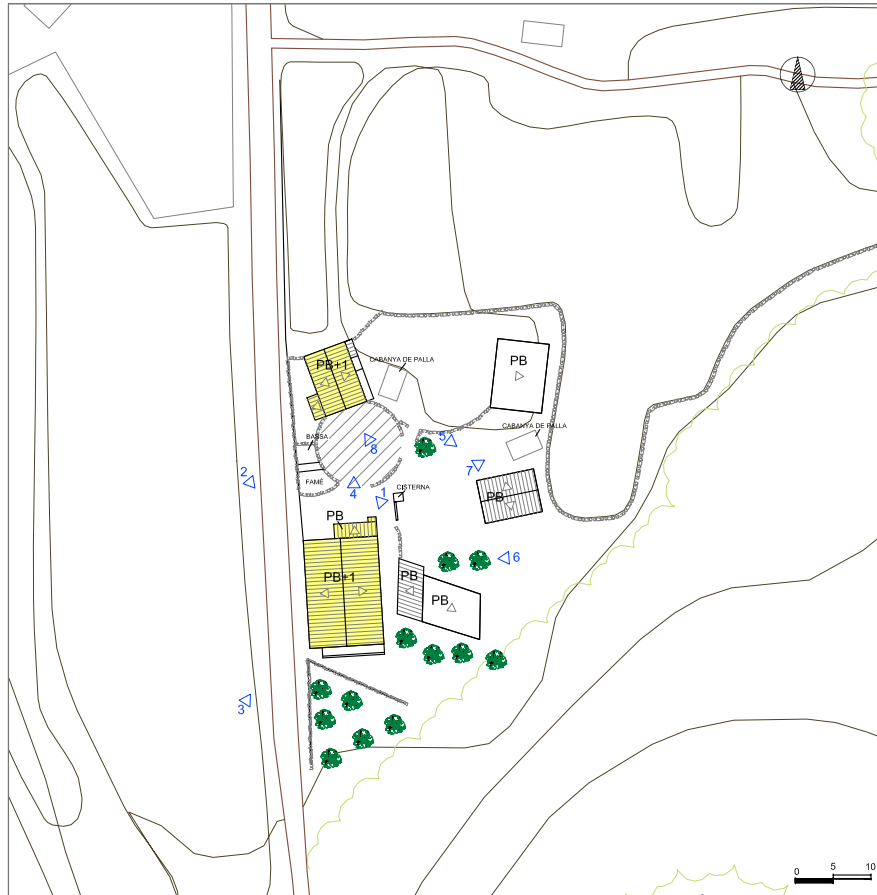

LOCALITZACIÓ La Moixina-Pujou

ÈPOCA Segle XX

REF. CADASTRAL 001900400DG56H

QUALIFICACIÓ DEL SÒL NO URBANITZABLE POUM 2003 Espai Altiplà Basàltic de Batet

ESTIL Arquitectura rural popular

COORDENADES UTM 458914 4668113

SITUACIÓ E:1/50.000

LLEGGENDA

- VOLUM PRINCIPAL
- VOLUM SECUNDARI
- VOLUM NO CATALOGAT
- RESTES ANTIGA CONSTRUCCIÓ
- FOTOS

VOLUM PRINCIPAL

DESCRIPCIÓ GENERAL	TIPOLOGIA	PB+1PP
	ÚS ACTUAL	Residencial agrícola Habitat, primera residència
	ESTRUCTURA	Murs de maó / pedra
	FAÇANES	Esquerdejades sense pintar
	COBERTA	Teula àrab amb dues vessants
	ESTAT DE CONSERVACIÓ	Bo
ACCESOS	Crta. Triai a la Fageda	