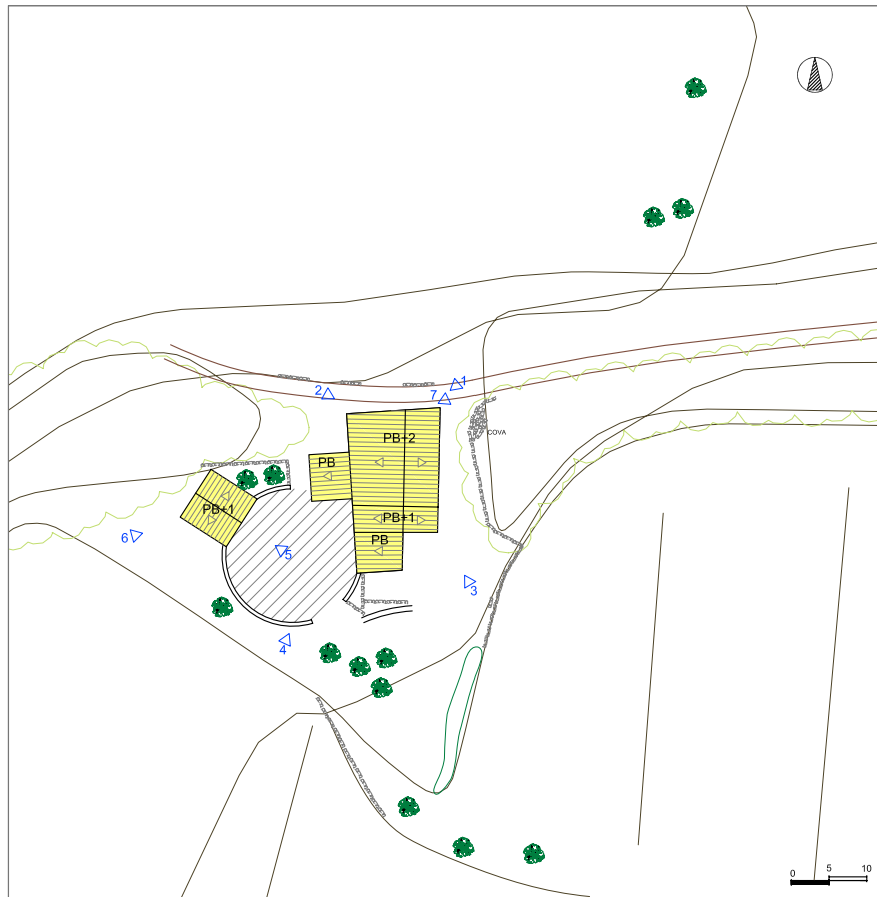

LOCALITZACIÓ La Moixina-Pujou

ÈPOCA

Segles XVII-XVIII

REF. CADASTRAL

001400100DG56H

QUALIFICACIÓ DEL SÒL NO URBANITZABLE POUM 2003 Espai agrícola (Fitxa 107 catàleg POUM)

ESTIL

Arquitectura rural popular

COORDENADES UTM

458147 4668991

VOLUM PRINCIPAL

DESCRIPCIÓ GENERAL

TIPOLOGIA	PB+2PP, casa pairal
ÚS ACTUAL	Residencial agrícola Habitat, segona residència
ESTRUCTURA	Murs de pedra volcànica
FAÇANES	Esquerdejades de calç i grava volcànica
COBERTA	Teula àrab amb dues vessants
ESTAT DE CONSERVACIÓ	Regular
ACCESOS	Camí veïnal privat de terra, Bon estat