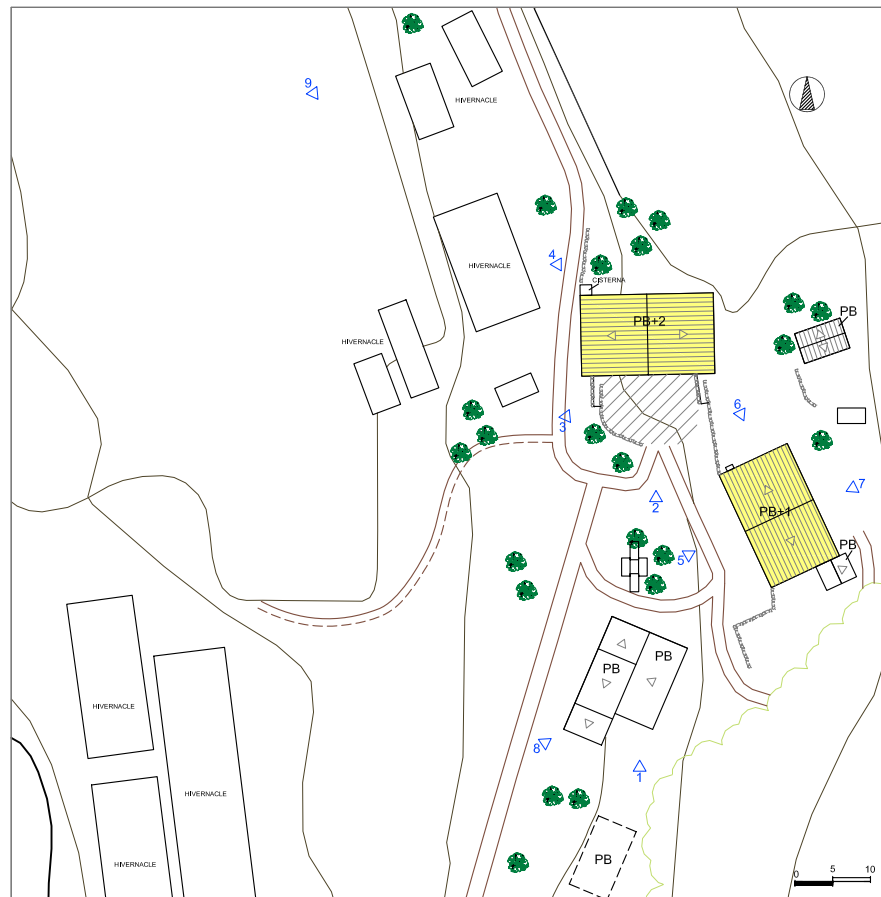

LOCALITZACIÓ Batet de la Serra

ÈPOCA Segles XVII-XVIII

REF. CADASTRAL 001000400DG56H

QUALIFICACIÓ DEL SÒL NO URBANITZABLE POUM 2003 Espai altiplà basàltic de Batet

ESTIL Arquitectura rural popular

COORDENADES UTM 459502.24 4669150.51

SITUACIÓ E:1/50.000

LLEGENDA

- VOLUM PRINCIPAL
- VOLUM SECUNDARI
- VOLUM NO CATALOGAT
- RESTES ANTIGA CONSTRUCCIÓ
- FOTOS

VOLUM PRINCIPAL

DESCRIPCIÓ GENERAL	TIPOLOGIA	PB+2PP, casa pairal
	ÚS ACTUAL	Residencial agrícola Habitat, primera residència
	ESTRUCTURA	Parets ceràmiques. Mur de pedra
	FAÇANES	Esquerdejades de formigó
	COBERTA	Teula àrab amb dues vessants
	ESTAT DE CONSERVACIÓ	B0
ACCESOS	Camí veinal privat de terra, bon estat	