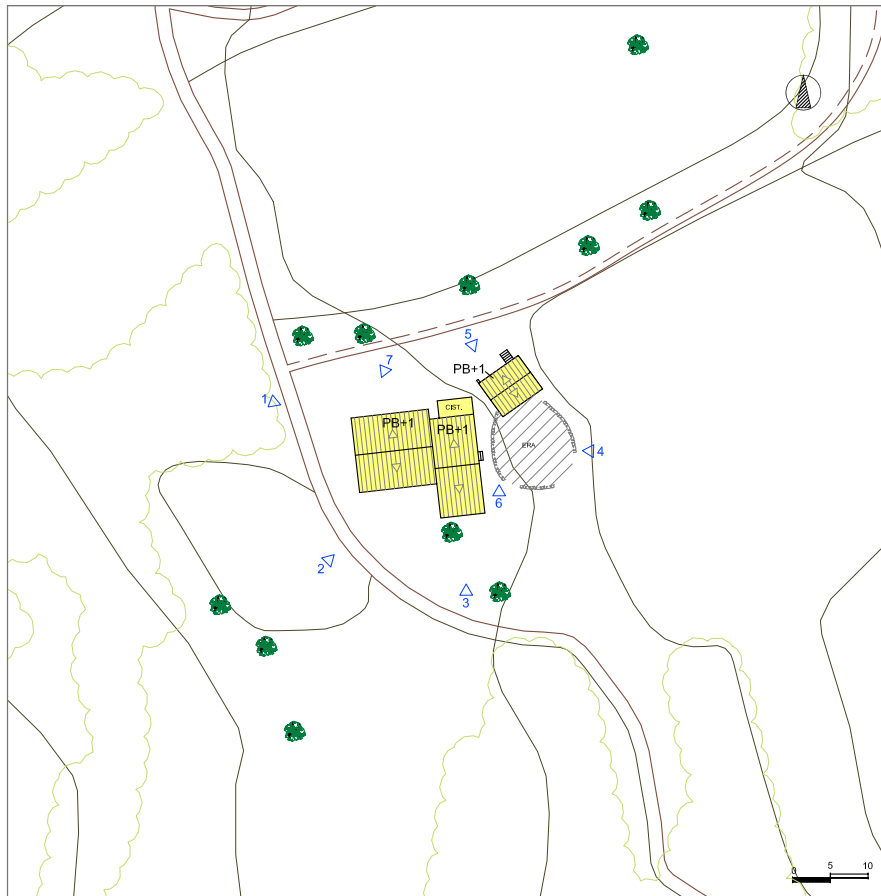

LOCALITZACIÓ Batet de la Serra

ÈPOCA Segles XVII-XVIII

REF. CADASTRAL 001500300DG56H

QUALIFICACIÓ DEL SÒL NO URBANITZABLE POU M 2003 Espai altiplà basàltic de Batet

ESTIL Arquitectura rural popular

COORDENADES UTM 459731 4668864

LLEGGENDA

- VOLUM PRINCIPAL
- VOLUM SECUNDARI
- VOLUM NO CATALOGAT

- RESTES ANTIGA CONSTRUCCIÓ
- FOTOS

VOLUM PRINCIPAL

DESCRIPCIÓ GENERAL	TIPOLOGIA	PB+1PP, casa pairal
	ÚS ACTUAL	Residencial agrícola Habitat, primera residència
	ESTRUCTURA	Murs de pedra volcànica
	FAÇANES	Pedra rejuntada amb morter
	COBERTA	Teula àrab amb dues vessants
	ESTAT DE CONSERVACIÓ	Bo
	ACCESOS	Camí privat de terra, bon estat